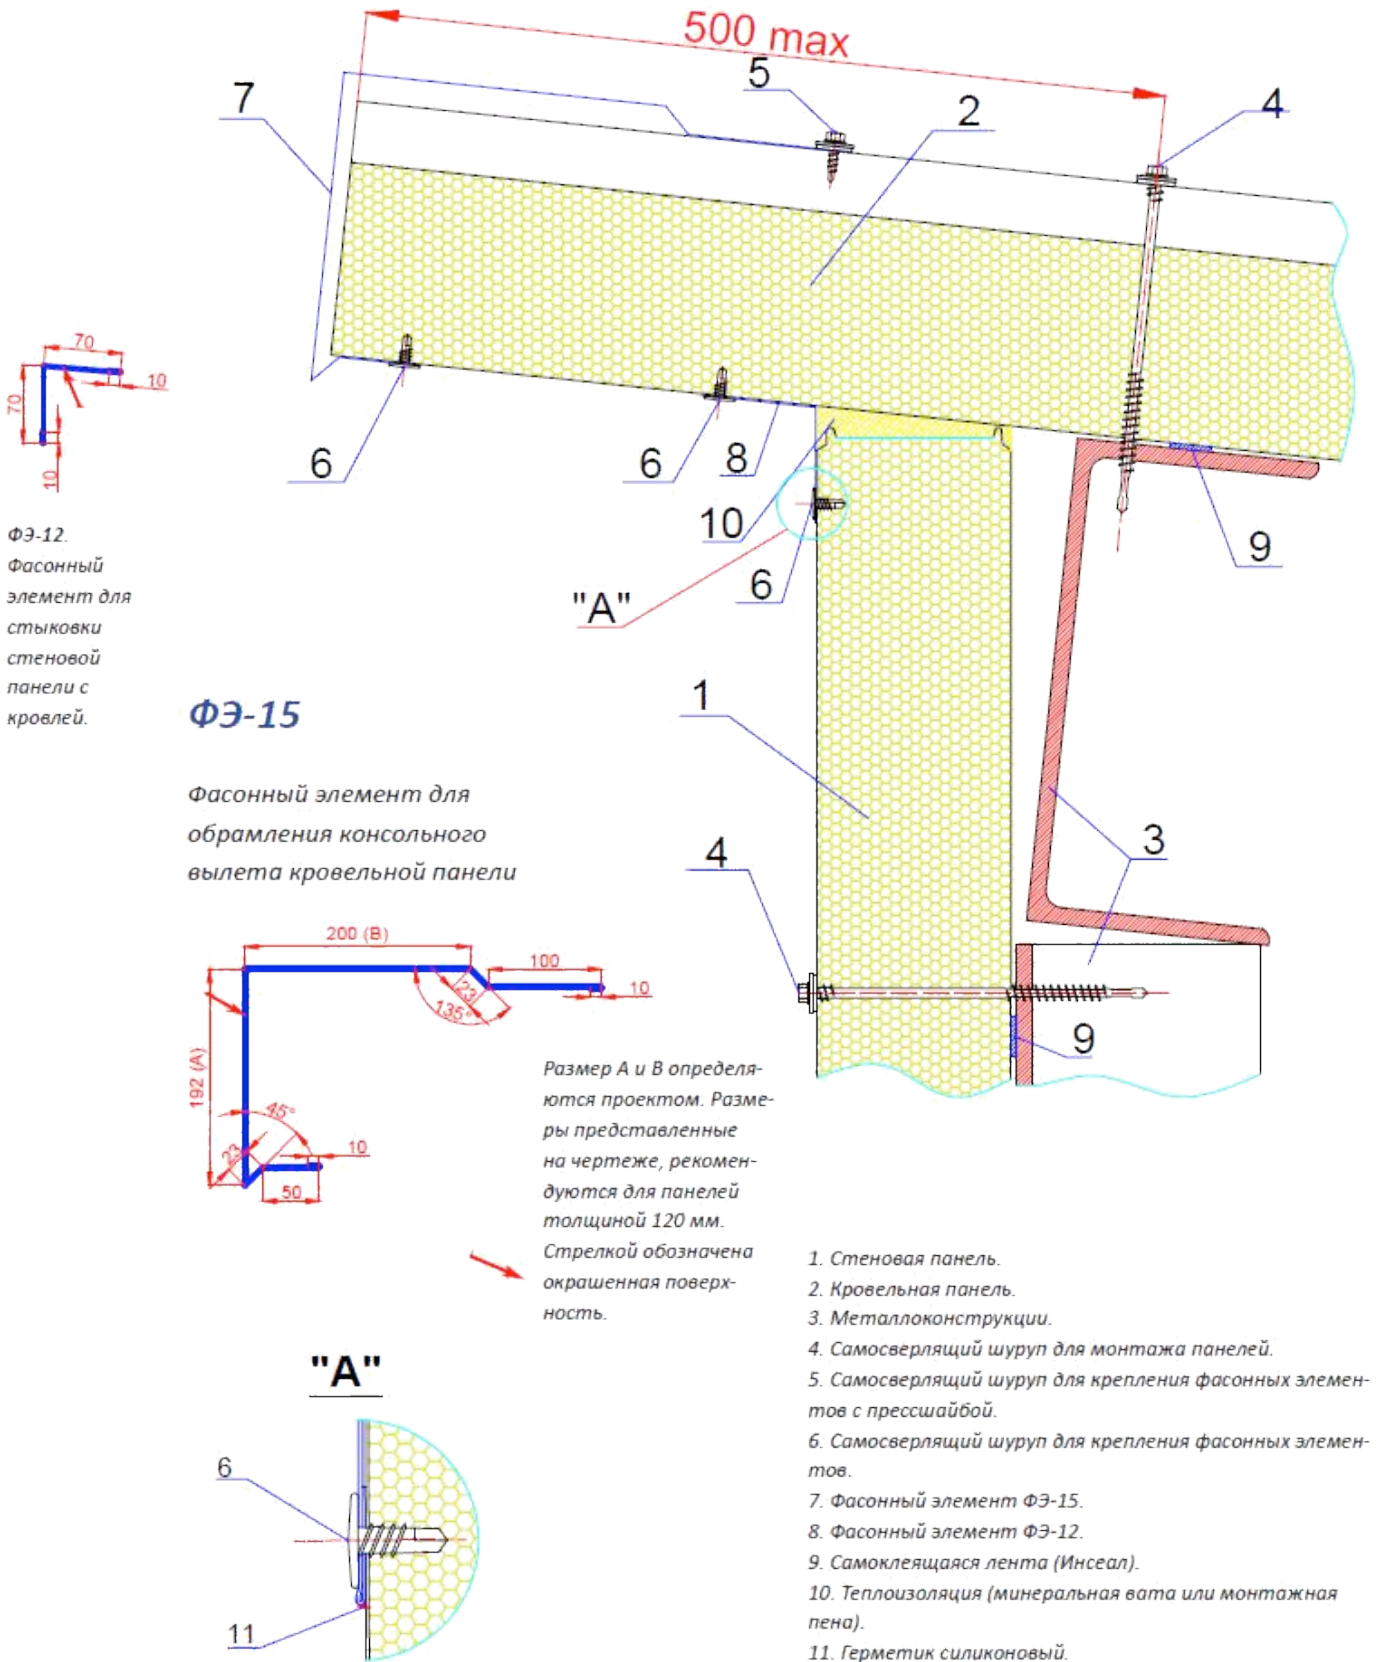

## Узел соединения стеновой и кровельной панелей

196655, г. Санкт-Петербург, г. Колпино, ул. Механическая д. 20

Тел/факс: +7(812) 645-12-26

[www.panel-spb.ru](http://www.panel-spb.ru)

[panel-spb@mail.ru](mailto:panel-spb@mail.ru)